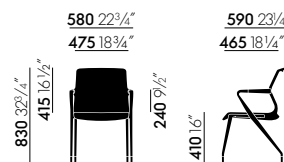

Materialen

- **Stoelframe en armleuninghulzen:** eenkleurig polypropyleen in basic dark of soft grey.
- **Bekleding van de zitting en rugleuning:** Plano-stof of een van de 3D spacer-stoffen Diamond Mesh (opengeweven) of Silk Mesh (dichtgeweven). Bij bekledingen van Silk Mesh in de kleuren soft grey, mauve grijs en ijsgrijs, is de achterkant soft grey. Bij Silk Mesh in de kleuren bruin, nero en asfalt is de achterkant nero. Bij Silk Mesh in de kleuren avocado, baksteen en dimgrey, heeft de achterkant dezelfde kleur als het frame (soft grey of nero).
- **Sledeonderstel:** verchromde staalbuis op glijders. Niet-stapelbare en stapelbare versie (max. 4 stoelen).
- **Onderstel met vier poten:** gepolijst, gegoten aluminium, uitgerust met glijders of wielen (Ø 60 mm).
- **Viersteronderstel:** gepolijst spuitgietaluminium op glijders. Draaimechanisme met verticale vering voor extra comfort.
- **Vijfsteronderstel:** gepolijst spuitgietaluminium met dubbele zwenkwielen (Ø 60 mm). Draaimechanisme, in hoogte verstelbaar.

AFMETINGEN (gemeten volgens EN 1335-1)

Unix Chair, stalenbuis-onderstel met sledeonderstel, stapelbaar

Unix Chair, stalenbuis-onderstel met sledeonderstel

Unix Chair, stoel met vier poten

Unix Chair, stoel met vier poten op zwenkwielen