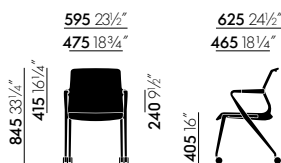

AFMETINGEN (gemeten volgens EN 1335-1)

Unix Chair, stalenbuis-onderstel met sledeonderstel, stapelbaar

Unix Chair, stalenbuis-onderstel met sledeonderstel

Unix Chair, stoel met vier poten

Unix Chair, stoel met vier poten op zwenkwielen