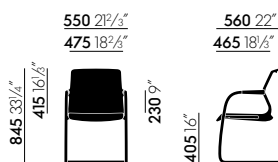

AFMETINGEN (gemeten volgens EN 1335-1)

Unix Chair, stalenbuis-onderstel met sledeonderstel, stapelbaar

Unix Chair, stalenbuis-onderstel met sledeonderstel

Unix Chair, stoel met vier poten

Unix Chair, stoel met vier poten op zwenkwielen