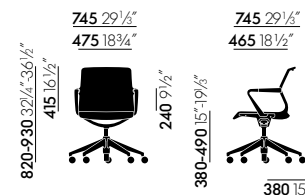

Unix Chair, stoel met vier poten

Unix Chair, vijfster voet