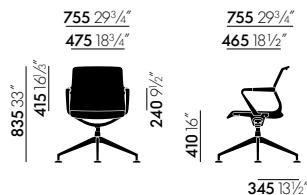

Materialen

- **Stoelframe en armleuninghulzen:** eenkleurig polypropyleen in basic dark of soft grey.
- **Bekleding van de zitting en rugleuning:** Plano-stof of een van de 3D spacer-stoffen Diamond Mesh (opengeweven) of Silk Mesh (dichtgeweven). Bij bekledingen van Silk Mesh in de kleuren soft grey, mauve grijs en ijsgrijs, is de achterkant soft grey. Bij Silk Mesh in de kleuren bruin, nero en asfalt is de achterkant nero. Bij Silk Mesh in de kleuren avocado, baksteen en dimgrey, heeft de achterkant dezelfde kleur als het frame (soft grey of nero).
- **Sledeonderstel:** verchromde staalbuis op glijders. Niet-stapelbare en stapelbare versie (max. 4 stoelen).
- **Onderstel met vier poten:** gepolijst, gegoten aluminium, uitgerust met glijders of wielen (Ø 60 mm).
- **Viersteronderstel:** gepolijst spuitgietaluminium op glijders. Draaimechanisme met verticale vering voor extra comfort.
- **Vijfsteronderstel:** gepolijst spuitgietaluminium met dubbele zwenkwielen (Ø 60 mm). Draaimechanisme, in hoogte verstelbaar.

AFMETINGEN (gemeten volgens EN 1335-1)

Unix Chair, stalenbuis-onderstel met sledeonderstel, stapelbaar

Unix Chair, stalenbuis-onderstel met sledeonderstel

Unix Chair, stoel met vier poten

Unix Chair, stoel met vier poten op zwenkwielen