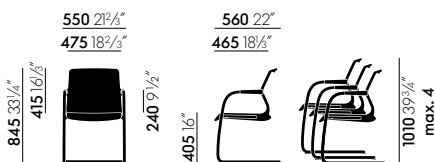

Materialen

- **Stoelframe en armleuninghulzen:** eenkleurig polypropyleen in basic dark of soft grey.
- **Bekleding van de zitting en rugleuning:** Plano-stof of een van de 3D spacer-stoffen Diamond Mesh (opengeweven) of Silk Mesh (dichtgeweven). Bij bekledingen van Silk Mesh in de kleuren soft grey, mauve grijs en ijsgrijs, is de achterkant soft grey. Bij Silk Mesh in de kleuren bruin, nero en asfalt is de achterkant nero. Bij Silk Mesh in de kleuren avocado, baksteen en dimgrey, heeft de achterkant dezelfde kleur als het frame (soft grey of nero).
- **Sledeonderstel:** verchromde staalbuis op glijders. Niet-stapelbare en stapelbare versie (max. 4 stoelen).
- **Onderstel met vier poten:** gepolijst, gegoten aluminium, uitgerust met glijders of wielen (Ø 60 mm).
- **Viersteronderstel:** gepolijst spuitgietaluminium op glijders. Draaimechanisme met verticale vering voor extra comfort.
- **Vijfsteronderstel:** gepolijst spuitgietaluminium met dubbele zwenkwielen (Ø 60 mm). Draaimechanisme, in hoogte verstelbaar.

AFMETINGEN (gemeten volgens EN 1335-1)

Unix Chair, stalenbuis-onderstel met sledeonderstel, stapelbaar

Unix Chair, stalenbuis-onderstel met sledeonderstel

Unix Chair, stoel met vier poten

Unix Chair, stoel met vier poten op zwenkwielen