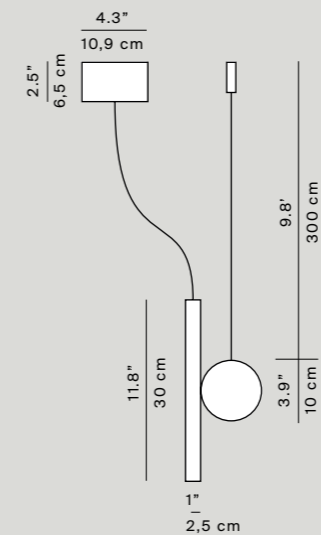

A05

Doi

A05S1 / A05S1W
A05S2 / A05S2W
body dimmable

+
A05/2
counterweight
+
A05/1T
ceiling rose
dimmable phase cut
or
A05/1D
ceiling rose
dimmable DALI

A05S1/ A05S1W/
A05S2 / A05S2W

A05/1T
A05/1D

A05S1 / A05S1W / A05S2 / A05S2W
+ A05/2 + A05/1T - A05/1D