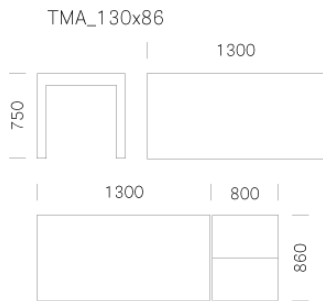

# MATRIX TMA

DESIGN:  
CLAUDIO DONDOLI - MARCO POCCI

Tavolo allungabile con struttura in alluminio anodizzato e ripiano in laminato.

RICHIEDI INFORMAZIONI

**DIMENSIONI:**

880 → 1380x860x750h

1300 → 2100x860x750h

1650 → 2650x860x750h