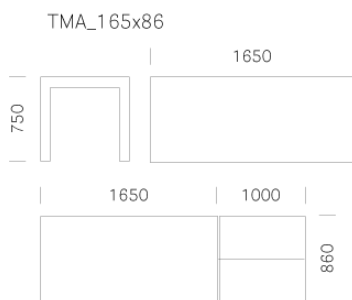

# MATRIX TMA

DESIGN:  
CLAUDIO DONDOLI - MARCO POCCI

Tavolo allungabile con struttura in alluminio anodizzato e ripiano in laminato.

RICHIEDI INFORMAZIONI

**DIMENSIONI:**

880 → 1380x860x750h

1300 → 2100x860x750h

1650 → 2650x860x750h