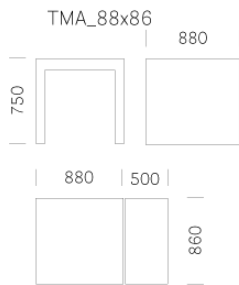

# MATRIX TMA

DESIGN:  
CLAUDIO DONDOLI - MARCO POCCI

Tavolo allungabile con struttura in alluminio anodizzato e ripiano in laminato.

RICHIEDI INFORMAZIONI

**DIMENSIONI:**

880 → 1380x860x750h

1300 → 2100x860x750h

1650 → 2650x860x750h