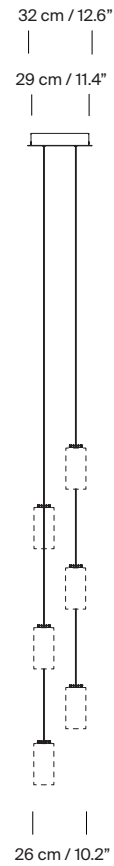

Model D: Cirio Cascada 12