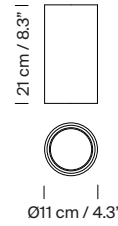

White opal glass