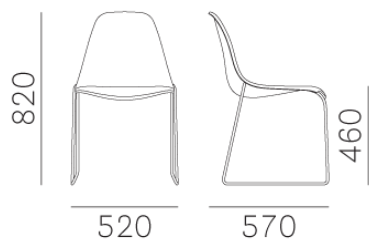

PEDRALI[®]
THE ITALIAN ESSENCE

DAG DROOM 401

ONTWERP:
CLAUDIO DONDOLI - MARCO POCCI

Sedia con scocca in policarbonato stampato ad iniezione e struttura a slitta in tondino d'acciaio cromato o verniciato. Il suo design avvolgente la rendono ideale sia per gli ambienti contract che residenziali. Disponibile in diversi colori.

RICHIEDI INFORMAZIONI

ACCESSORI

FINITURE SCOCCA

FINITURE TELAIO

VERNICIATO PER INTERNO

30-10-2018

Gancio di collegamento (art. KITV.LINK.D10)
Carrello (art. 1391.100)

Sedia DAY DREAM 401