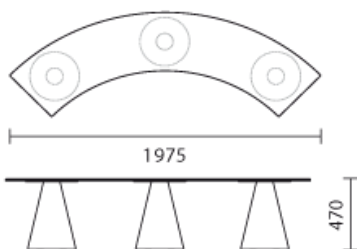

PEDRALI[®]
THE ITALIAN ESSENCE

IKON 863_1C

DESIGN:
PIO E TITO TOSO

Versatile, caratterizzata da forme semplici e da grande pulizia formale, la famiglia Ikon si arricchisce di una collezione di sedute modulari. Adatta sia per interni che per esterni, la collezione nasce dalla ricerca di sintesi, bellezza e funzionalità.

Ikon Bench ha la base in polipropilene stampato ad iniezione e il ripiano in stratificato.

Colori: bianco, nero, grigio chiaro e sabbia.

RICHIEDI INFORMAZIONI

DIMENSIONI:
1975xR1400x470h

LEGENDA FINITURE

RASSEGNA STAMPA