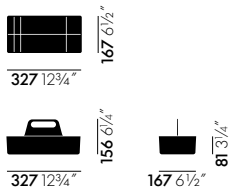

# Toolbox

Arik Levy, 2010

**vitra.**

Toolbox is een praktische opberger. Hij biedt plaats aan gereedschappen en accessoires en kan in de kast, op een plank of in een karretje worden gezet. Zo hebt u alles binnen handbereik.

## AFMETINGEN (gemeten volgens EN 1335-1)

Toolbox