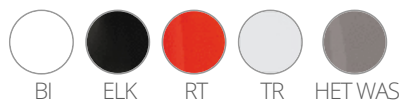

PEDRALI[®]
THE ITALIAN ESSENCE

AROD 500

ONTWERP:
CLAUDIO DONDOLI - MARCO POCCI

Arod-kruk, zowel beschikbaar op een centrale basis als op een frame. Het zitje is van verchromd ABS of transparant gekleurd en maakt de kruk tegelijkertijd charmant en bestendig. De frameversie is gemaakt van stalen buis; de versie op de basis en centrale kolom heeft de voetsteun bevestigd aan de stoel, alles in roestvrij staal.

VRAAG INFORMATIE AAN

Verkrijgbaar in de kleur wit of zwart

SHELL IS KLAAR

KADER EINDIGT

LEGENDE VAN DE AFWERKINGEN

PERSOVERZICHT

PEDRALI[®]
THE ITALIAN ESSENCE

AROD 510