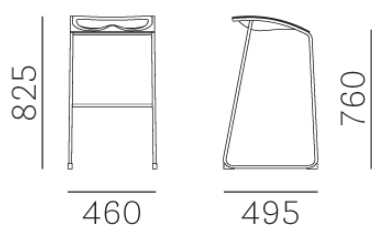

PEDRALI®
THE ITALIAN ESSENCE

AROD 510

DESIGN:
CLAUDIO DONDOLI - MARCO POCCI

Sgabello Arod, disponibile sia su base centrale che su telaio. La seduta è in ABS cromato o trasparente colorato e rende lo sgabello affascinante e resistente allo stesso tempo. La versione con telaio è realizzata in tubo d'acciaio; la versione su base e colonna centrale ha il poggia piedi fissato al sedile, tutto in acciaio inox.

RICHIEDI INFORMAZIONI