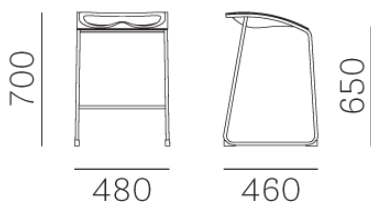

PEDRALI®
THE ITALIAN ESSENCE

AROD 500

ONTWERP:
CLAUDIO DONDOLI - MARCO POCCI

Arod-kruk, zowel beschikbaar op een centrale basis als op een frame. Het zitje is van verchromd ABS of transparant gekleurd en maakt de kruk tegelijkertijd charmant en bestendig. De frameversie is gemaakt van stalen buis; de versie op de basis en centrale kolom heeft de voetsteun bevestigd aan de stoel, alles in roestvrij staal.

VRAAG INFORMATIE AAN