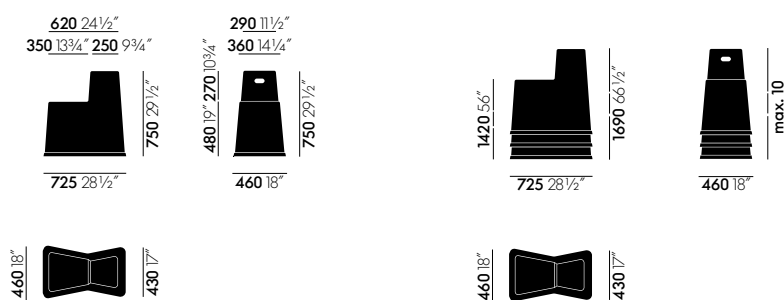

Afmetingen

Stool-Tool

Stool-Tool gestapeld