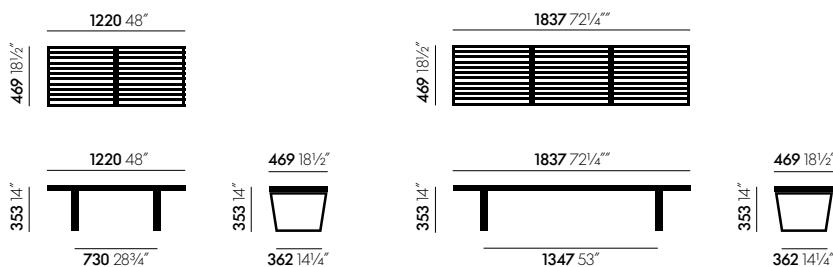

Nelson Bench

George Nelson, 1946

vitra.

Nelson Bench

De architectenachtergrond van George Nelson komt duidelijk terug in strakke, lineaire vorm van de Nelson Bench. Net als veel andere designklassiekers is de bank erg populair, uiteraard om op te zitten, maar ook om dingen op te bewaren of uit te stallen.

Materialen

- **Zitting:** latten van massief essenhout, naturel.
- **Onderstel:** essenhout, zwart gelakt.

Afmetingen

Nelson Bench

Oppervlakken en kleuren