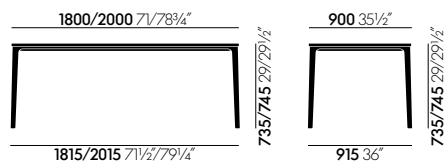

## Materialen

- **Tafelbladen in mdf:** 25 mm dik, gepoedercoate afwerking.
- **Tafelbladen van massief hout:** 22 mm dik, geolied; natuur- of donker eiken, afgewerkt met natuurlijke beschermlak.
- **Tafelblad in glas:** 12 mm dik, vlakglas met satijnglanzende finish, gelakte onderkant, geslepen rand.
- **Tafelblad in marmer:** 15 mm dik, Carraramarmer, geborsteld en in de was gezet.
- **Onderstel:** poten in spuitgietaluminium, geëxtrudeerde dwarsbalken, gepoedercoat.
- **Oorsprong hout:** eik (*Quercus robur*) uit Duitsland en Frankrijk.

AFMETINGEN

Plate Dining Table 1800&2000x900

Plate Dining Table 2200&2400x1000

KLEUREN EN MATERIALEN

Tafelblad glas

Tafelblad marmer

Tafelblad MDF

Tafelblad van massief hout