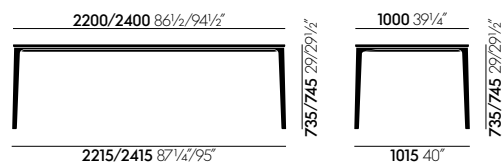

AFMETINGEN

Plate Dining Table 1800&2000x900

Plate Dining Table 2200&2400x1000

KLEUREN EN MATERIALEN

Tafelblad glas

Tafelblad marmer

Tafelblad MDF

Tafelblad van massief hout