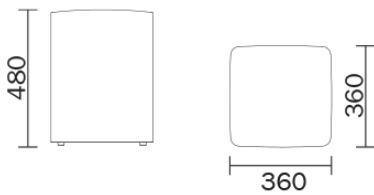

PEDRALI®
THE ITALIAN ESSENCE

WOW 320

DESIGN:
PEDRALI R&D

Wow è un sistema di pouf dalle forme rotonde, quadrate o rettangolari che donano un tocco ironico e casual agli ambienti collettivi e domestici. Disponibili in un'ampia scelta di tessuti e colori, presentano un'imbottitura in schiumato poliuretano ignifugo.

RICHIEDI INFORMAZIONI

RASSEGNA STAMPA