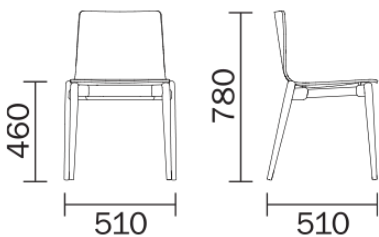

PEDRALI®
THE ITALIAN ESSENCE

MALMÖ 390

DESIGN:
CMP DESIGN

La sedia Malmö è nata da un'escursione immaginaria alle rive di un lago in Scandinavia. Di quell'esperienza conserva il tepore di un ritorno al rifugio, il sapore domestico del legno che scalda ogni tipo di ambiente. Una leggerissima struttura in frassino sostiene una scocca in multistrato curvato, e ne esalta i particolari costruttivi.

RICHIEDI INFORMAZIONI