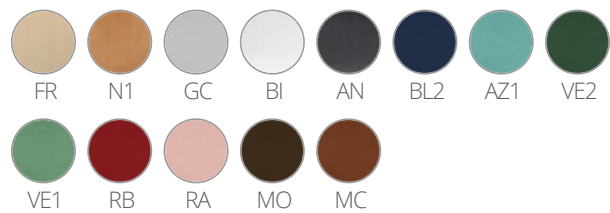

FINITURE SEDUTA