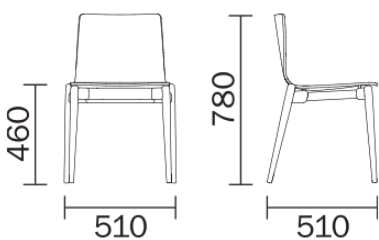

PEDRALI®
THE ITALIAN ESSENCE

MALMÖ 392

DESIGN:
CMP DESIGN

La sedia Malmö è nata da un'escursione immaginaria alle rive di un lago in Scandinavia. Di quell'esperienza conserva il tepore di un ritorno al rifugio, il sapore domestico del legno che scalda ogni tipo di ambiente. Una leggerissima struttura in frassino sostiene una socca in multistrato rivestita in cuoio.

RICHIEDI INFORMAZIONI