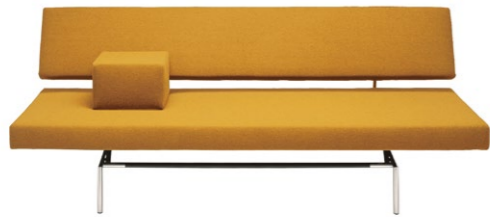

De onmiskenbare signatuur van Martin Visser is duidelijk zichtbaar in het ogenschijnlijk eenvoudige ontwerp van zijn SE stoelen. Net als zijn collega's Marcel Breuer en Poul Kjærholm ontwierp Visser zijn SE stoelen in drie uitvoeringen: met stof (SE 07), in tuigleer (SE 06) en de SE 05 in rotan.

## COLLECTION INDEX

---

Explore details, measurements and materials per piece of furniture.  
All measurements are in cm (width x depth x height).

Bekijk details, afmetingen en materialen per meubel.  
Alle afmetingen zijn in cm (breedte x diepte x hoogte).

**BR 02 SOFA BED**  
**Martin Visser**  
**1960**

Frame Round tube, powder coated black or brushed chrome  
 Upholstery Various fabrics and leathers  
 Dimensions 192 x 82 x 70 / seat 40  
 BA 02 armrest: 30 x 46 x 21