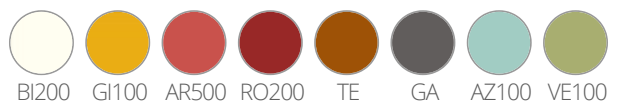

FINITURE SEDUTA