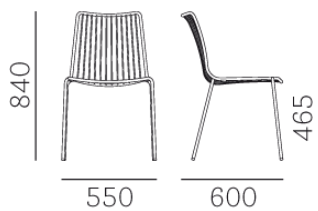

PEDRALI®
THE ITALIAN ESSENCE

NOLITA 3651

DESIGN:
CMP DESIGN

Nolita è una famiglia di sedute da esterni che rievoca le origini di un percorso storico, iniziato da Mario Pedrali nel 1963 con le sue prime sedie da giardino in metallo. Sedia con schienale alto interamente in acciaio, studiata specificatamente per utilizzo outdoor. Impilabile. Come accessorio è disponibile un cuscino sedile.

RICHIEDI INFORMAZIONI