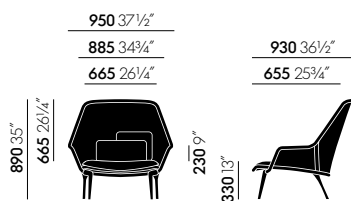

AFMETINGEN

Slow Chair