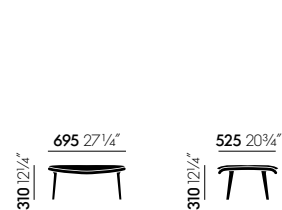

Slow Chair Ottoman