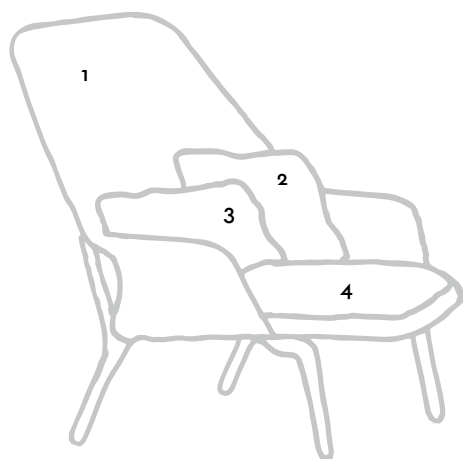

Het enigszins transparante

bekledingsmateriaal vervangt zo de dikke stoffering van de traditionele fauteuil en geeft de uitnodigende fauteuil een heel luchtig aanblik. Zowel in de woonkamer als in de veranda is de Slow Chair een sober inrichtingselement, dat niettemin een superieur comfort biedt.

- **Frame/bekleding:** staalbuisframe met onverwoestbaar, precies passende tricotbekleding die over het frame getrokken wordt.
- **Stoffering:** polyurethaanschuim en polyestervezel, met zitkussen en twee rugkussens.
- **Zithoogte:** 330 mm (230 mm met aangebrachte belasting, gemeten in overeenstemming met EN 1335-1).
- **Onderstel:** poten van spuitgietaluminium, gepolijst of met poedercoating.
- **Glijders:** alle poten zijn voorzien van harde glijders voor tapijt; optioneel zijn viltglijders voor harde vloeren leverbaar.
- **Toepassingen:** alleen bedoeld voor gebruik in huis.

AFMETINGEN

Slow Chair

Slow Chair Ottoman

Slow Chair - rood/crème

Tricot - rood/crème

Tonus - mosgroen

09 Laser - groen

Coda - crème