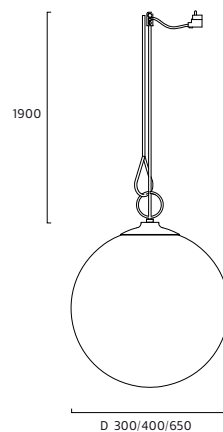

**Utförande:** Kupa i opal UV-stabil polyeten. Handflätat nät. Vit, orange alt. natur som standard. Andra färger på begäran.

**Montage:** Pendlas i 1,9 m kabel och rep.

**Anslutning:** Takkontakt alt. kopplingsplint 3x2,25mm<sup>2</sup>. Vid HFF 5-ledad kabel

**Design:** Mattias Ståhlbom 2011.

W	D	FÄRG/FINISH	ART.
E27/Max 53W	300	Vit/White	8186-0-01
E27/Max 53W	300	Orange/Orange	8186-0-41
E27/Max 53W	300	Natur/Natural	8186-0-50
E27/Max 53W	400	Vit/White	8186-1-01
E27/Max 53W	400	Orange/Orange	8186-1-41
E27/Max 53W	400	Natur/Natural	8186-1-50
E27/Max 53W	650	Vit/White	8186-3-01
E27/Max 53W	650	Orange/Orange	8186-3-41
E27/Max 53W	650	Natur/Natural	8186-3-50
26-42W/Gx24q	400	Vit/White	8187-1-01
26-42W/Gx24q	400	Orange/Orange	8187-1-41
26-42W/Gx24q	400	Natur/Natural	8187-1-50
26-42W/Gx24q	650	Vit/White	8187-3-01
26-42W/Gx24q	650	Orange/Orange	8187-3-41
26-42W/Gx24q	650	Natur/Natural	8187-3-50
42W/Gx24q	400	Vit/White	8187-1-01HFF
42W/Gx24q	400	Orange/Orange	8187-1-41HFF
42W/Gx24q	400	Natur/Natural	8187-1-50HFF
42W/Gx24q	650	Vit/White	8187-3-01HFF
42W/Gx24q	650	Orange/Orange	8187-3-41HFF
42W/Gx24q	650	Natur/Natural	8187-3-50HFF

**Connection:** Terminal block 3x2,25mm<sup>2</sup>. When HFF 5x4mm<sup>2</sup>.

**Design:** Mattias Ståhlbom 2011.

Kompaktylsrör 26-42W/Compact fluorescent 26-42W

E27/E27

GOLV/FLOOR 160

UTOMHUS/OUTDOOR 184