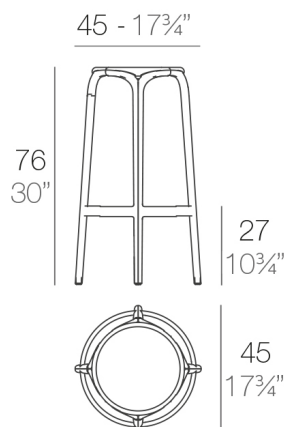

#### Weight

4.3 Kg

BROOKLYN Taburete 76  
BROOKLYN Bar Stool 30"