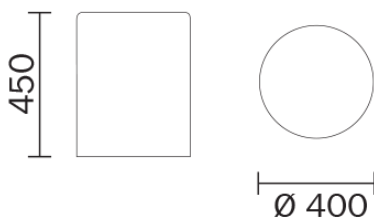

RICHIEDI INFORMAZIONI

LEGENDA FINITURE

Ripiano bicolore (art.482)
Base cromata (art.483)

PEDRALI[®]
THE ITALIAN ESSENCE

WOW 482

DESIGN:
PEDRALI R&D

Ripiano bicolore in metacrilato che trasforma il pouf Wow (480) in un tavolino basso.