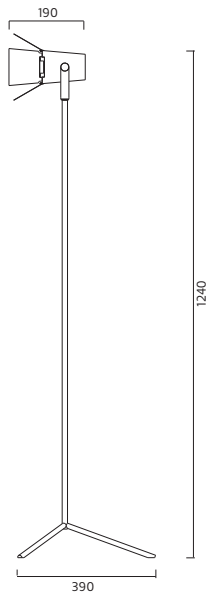

Utförande: Lackerad metall och gjuten aluminium. Riktbart armaturhus. Fyra ställbara avbländningsklaffar.

Anslutning: 2,5 m kabel med brytare och stickpropp. Dimmer på kabel finns som tillbehör. Svart lackerad har svart kabel, övriga har vit kabel.

Design: Thomas Bernstrand, Mattias Ståhlbom.

W	V	FÄRG/FINISH	ART
35W/GU10	230	Vit/White	7659-1-01
35W/GU10	230	Svart/Black	7659-1-06
35W/GU10	230	Röd/Red	7659-1-07
35W/GU10	230	Gul/Yellow	7659-1-14
35W/GU10	230	Orange/Orange	7659-1-41

Finish: Floor lamp with adjustable spotlight. Painted steel and die-casted aluminium.

Connection: 2,5 m cable, switch and plug. Dimmer available as accessory. Black finish has black cable, other finishes have white cable.

Design: Thomas Bernstrand, Mattias Ståhlbom.

TAK/CEILING 21-23

VÄGG/WALL 124

BORD/TABLE 156