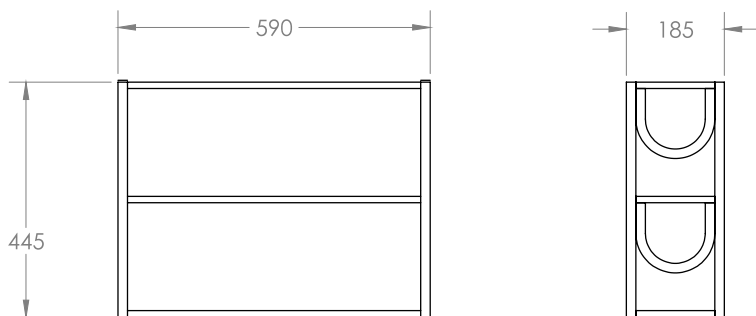

ARCH MINI

ARCH LOW

ARCH HIGH