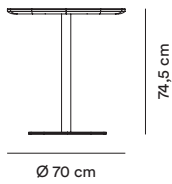

Gray

Black

Blue

Green

Red

Measurements

Form Café Table
70 x 70 cm

Form Café Table
70 x 70 cm

Form Café Table
70 x 70 cm

Form Café Table
70 x 70 cm

Form Café Table
Ø 70 cm

Form Café Table
Ø 70 cm

Form Café Table
Ø 70 cm

Form Café Table
Ø 70 cm

Form Café Table
Linoleum

Form Café Table
Linoleum