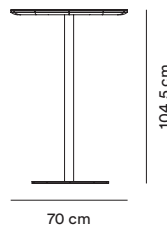

Form Café Table
Linoleum