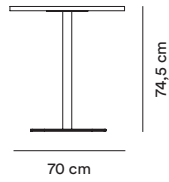

Gray

Black

Blue

Green

Red

Measurements

Form Café Table
70 x 70 cm

Form Café Table
70 x 70 cm

Form Café Table
70 x 70 cm

Form Café Table
70 x 70 cm

Form Café Table
Ø 70 cm

Form Café Table
Ø 70 cm

Form Café Table
Ø 70 cm

Form Café Table
Ø 70 cm

Form Café Table
Linoleum

Form Café Table
Linoleum