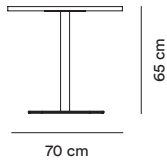

Gray

Black

Blue

Green

Red

Measurements

Form Café Table
70 x 70 cm

Form Café Table
70 x 70 cm

Form Café Table
70 x 70 cm

Form Café Table
70 x 70 cm

Form Café Table
Ø 70 cm

Form Café Table
Ø 70 cm

Form Café Table
Ø 70 cm

Form Café Table
Ø 70 cm

Form Café Table
Linoleum

Form Café Table
Linoleum