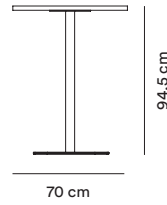

Gray

Black

Blue

Green

Red

Measurements

Form Café Table
70 x 70 cm

Form Café Table
70 x 70 cm

Form Café Table
70 x 70 cm

Form Café Table
70 x 70 cm

Form Café Table
Ø 70 cm

Form Café Table
Ø 70 cm

Form Café Table
Ø 70 cm

Form Café Table
Ø 70 cm

Form Café Table
Linoleum

Form Café Table
Linoleum