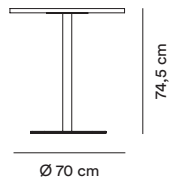

Gray

Black

Blue

Green

Red

Measurements

Form Café Table
70 x 70 cm

Form Café Table
70 x 70 cm

Form Café Table
70 x 70 cm

Form Café Table
70 x 70 cm

Form Café Table
Ø 70 cm

Form Café Table
Ø 70 cm

Form Café Table
Ø 70 cm

Form Café Table
Ø 70 cm

Form Café Table
Linoleum

Form Café Table
Linoleum