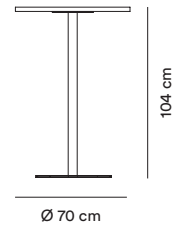

Gray

Black

Blue

Green

Red

Measurements

Form Café Table
70 x 70 cm

Form Café Table
70 x 70 cm

Form Café Table
70 x 70 cm

Form Café Table
70 x 70 cm

Form Café Table
Ø 70 cm

Form Café Table
Ø 70 cm

Form Café Table
Ø 70 cm

Form Café Table
Ø 70 cm

Form Café Table
Linoleum

Form Café Table
Linoleum