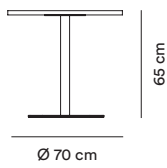

Gray

Black

Blue

Green

Red

Measurements

Form Café Table
70 x 70 cm

Form Café Table
70 x 70 cm

Form Café Table
70 x 70 cm

Form Café Table
70 x 70 cm

Form Café Table
Ø 70 cm

Form Café Table
Ø 70 cm

Form Café Table
Ø 70 cm

Form Café Table
Ø 70 cm

Form Café Table
Linoleum

Form Café Table
Linoleum