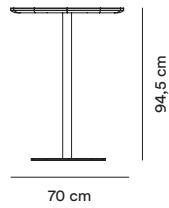

Gray

Black

Blue

Green

Red

Measurements

Form Café Table
70 x 70 cm

Form Café Table
70 x 70 cm

Form Café Table
70 x 70 cm

Form Café Table
70 x 70 cm

Form Café Table
Ø 70 cm

Form Café Table
Ø 70 cm

Form Café Table
Ø 70 cm

Form Café Table
Ø 70 cm

Form Café Table
Linoleum

Form Café Table
Linoleum