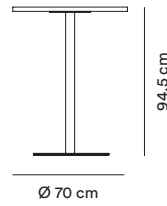

Gray

Black

Blue

Green

Red

Measurements

Form Café Table
70 x 70 cm

Form Café Table
70 x 70 cm

Form Café Table
70 x 70 cm

Form Café Table
70 x 70 cm

Form Café Table
Ø 70 cm

Form Café Table
Ø 70 cm

Form Café Table
Ø 70 cm

Form Café Table
Ø 70 cm

Form Café Table
Linoleum

Form Café Table
Linoleum