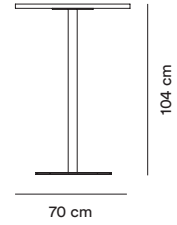

Gray

Black

Blue

Green

Red

Measurements

Form Café Table
70 x 70 cm

Form Café Table
70 x 70 cm

Form Café Table
70 x 70 cm

Form Café Table
70 x 70 cm

Form Café Table
Ø 70 cm

Form Café Table
Ø 70 cm

Form Café Table
Ø 70 cm

Form Café Table
Ø 70 cm

Form Café Table
Linoleum

Form Café Table
Linoleum