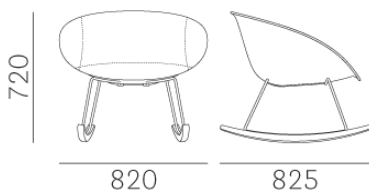

PEDRALI®
THE ITALIAN ESSENCE

GLISS swing 351

DESIGN:
CLAUDIO DONDOLI - MARCO POCCI

La sedia Gliss Swing è pensata per vivere all'aperto tra le mura domestiche.

Sedia a dondolo con scocca in tecnopolimero rivestita in cuoio naturale e telaio in tondino su cui sono montati i due pattini in essenza di frassino.

RICHIEDI INFORMAZIONI

FINITURE TELAIO

LEGENDA FINITURE

CERTIFICAZIONI