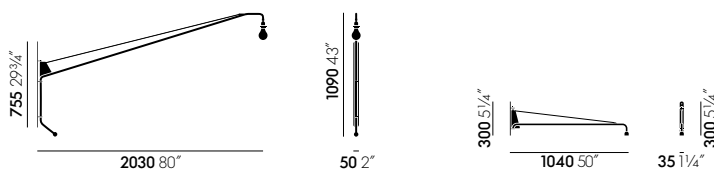

AFMETINGEN

Potence

Petite Potence

Art. nr. 09163006

Vitra is wereldwijd vertegenwoordigd. Uw plaatselijke Vitra-partner kunt u vinden op: www.vitra.com.

info@vitra.com | NL 2019

www.vitra.com/potence