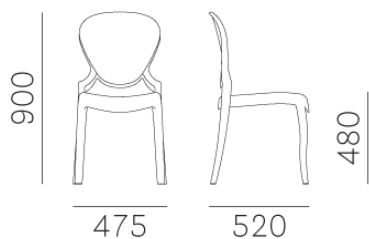

PEDRALI®
THE ITALIAN ESSENCE

QUEEN 650

DESIGN:
CLAUDIO DONDOLI - MARCO POCCI

Sedia impilabile interamente realizzata in policarbonato. Queen si ispira ai canoni formali tradizionali introducendo elementi di contemporaneità nel disegno, nel materiale e nella tecnologia costruttiva. Disponibile in diversi colori, sia full colour che trasparenti.

RICHIEDI INFORMAZIONI

LEGENDA FINITURE

RASSEGNA STAMPA

Cuscino (art. 650.3)
Carrello (art. 650.100)